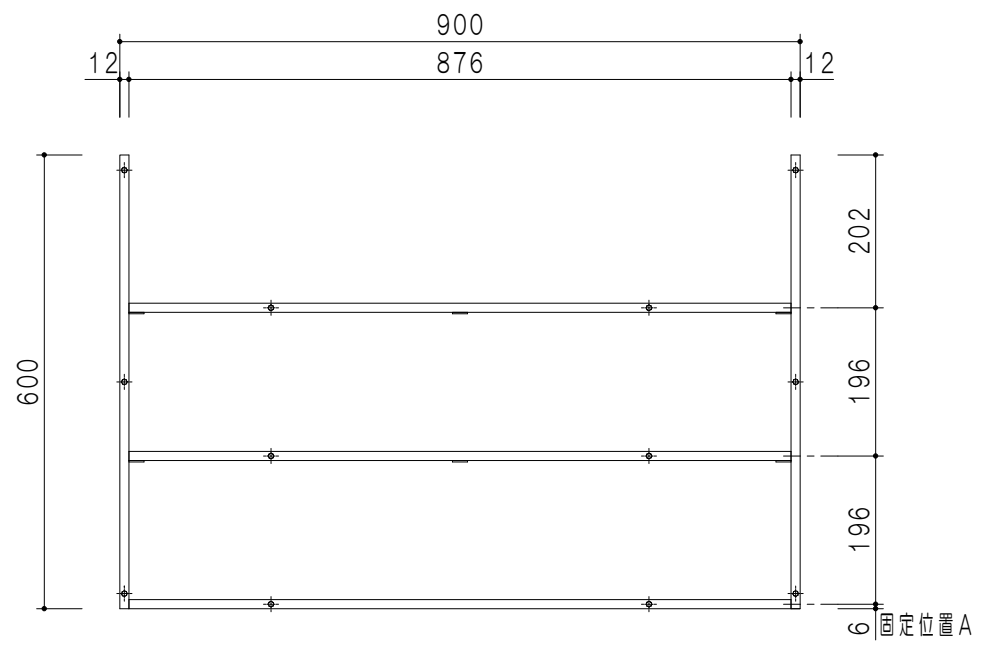

仕 様	
本 体	スチール製 黒色塗装
網 棚	スチール製 黒色塗装
そ の 他	

名 称			SCALE 1/10	DATA 2018. 12. 14	CHECKED M. I	DRAWING M. I	SHEET NO.
-----	--	--	---------------	----------------------	-----------------	-----------------	-----------