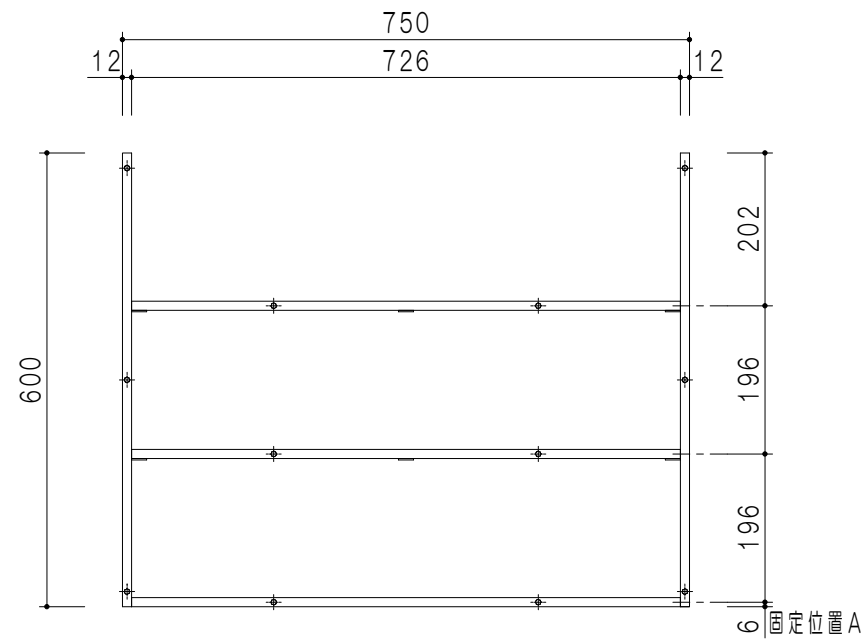

仕 様	
本 体	スチール製 黒色塗装
網 棚	スチール製 黒色塗装
そ の 他	

名 称			SCALE 1/10	DATA 2018. 12. 10	CHECKED M. I	DRAWING	SHEET NO.
-----	--	--	---------------	----------------------	-----------------	---------	-----------