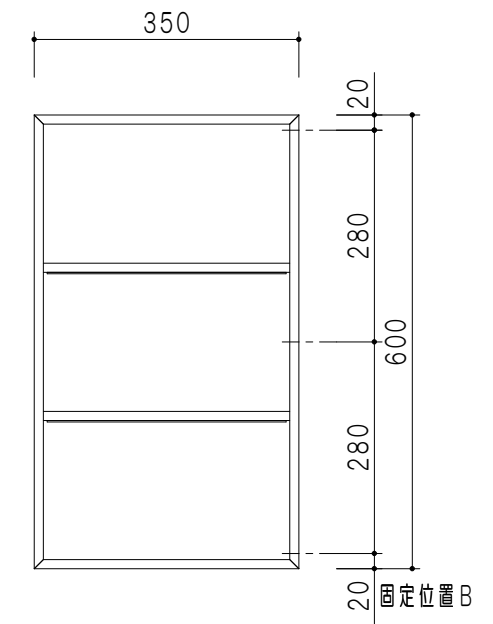

仕 様	
本 体	スチール製 黒色塗装
網 棚	スチール製 黒色塗装
そ の 他	

名 称			SCALE 1/10	DATA 2018. 12. 10	CHECKED M. I	DRAWING	SHEET NO.
-----	--	--	---------------	----------------------	-----------------	---------	-----------