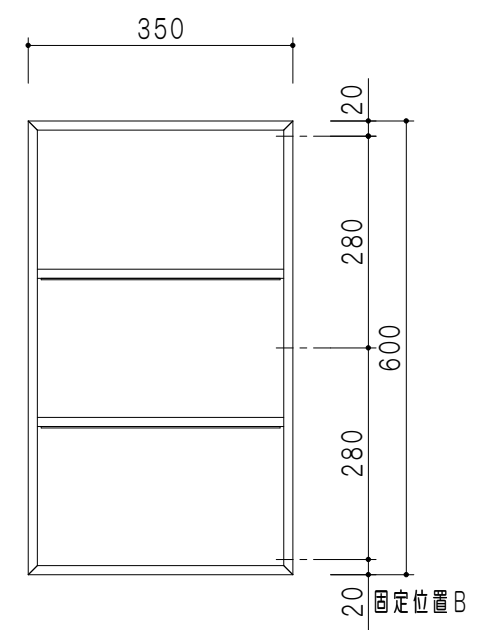

仕 様	
本 体	スチール製 黒色塗装
網 棚	スチール製 黒色塗装
そ の 他	

名 称			SCALE 1/10	DATA 2018. 12. 14	CHECKED M. I	DRAWING M. I	SHEET NO.
-----	--	--	---------------	----------------------	-----------------	-----------------	-----------