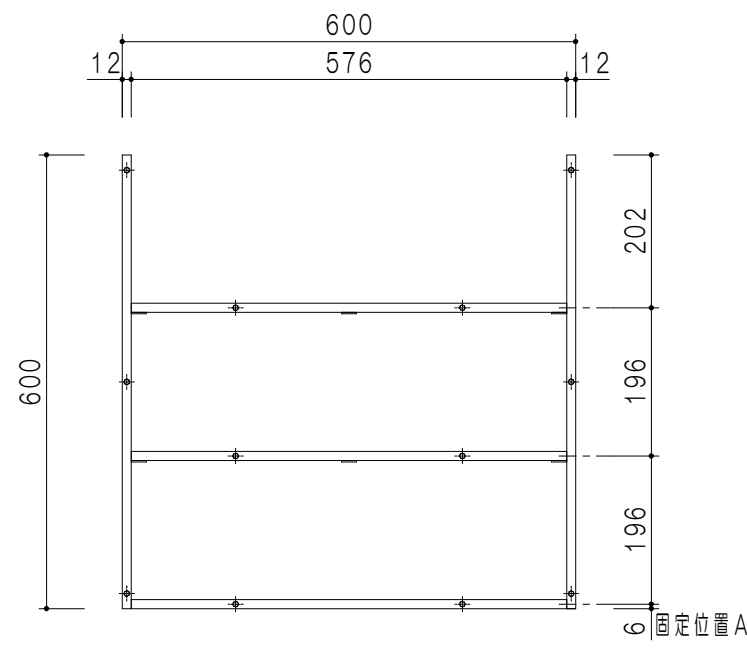

仕 様	
本 体	スチール製 黒色塗装
網 棚	スチール製 黒色塗装
そ の 他	

名 称			SCALE 1/10	DATA 2018. 12. 14	CHECKED M. I	DRAWING M. I	SHEET NO.
-----	--	--	---------------	----------------------	-----------------	-----------------	-----------