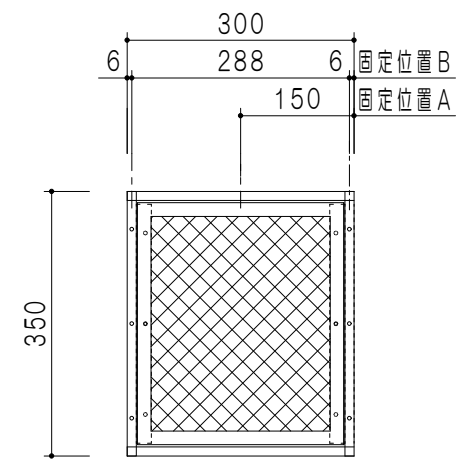

仕 様	
本 体	スチール製 黒色塗装
網 棚	スチール製 黒色塗装
そ の 他	

名 称			SCALE 1/10	DATA 2018. 12. 10	CHECKED M. I	DRAWING M. I	SHEET NO.
-----	--	--	---------------	----------------------	-----------------	-----------------	-----------