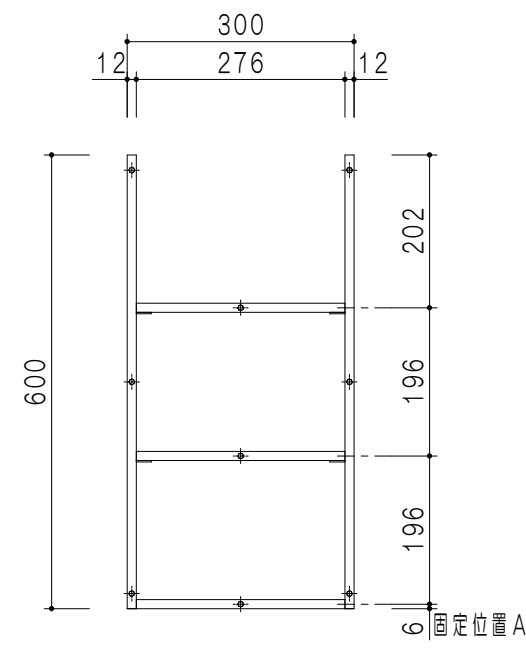

仕 様	
本 体	スチール製 黒色塗装
網 棚	スチール製 黒色塗装
そ の 他	

名 称			SCALE 1/10	DATA 2018. 12. 10	CHECKED M. I	DRAWING M. I	SHEET NO.
-----	--	--	---------------	----------------------	-----------------	-----------------	-----------