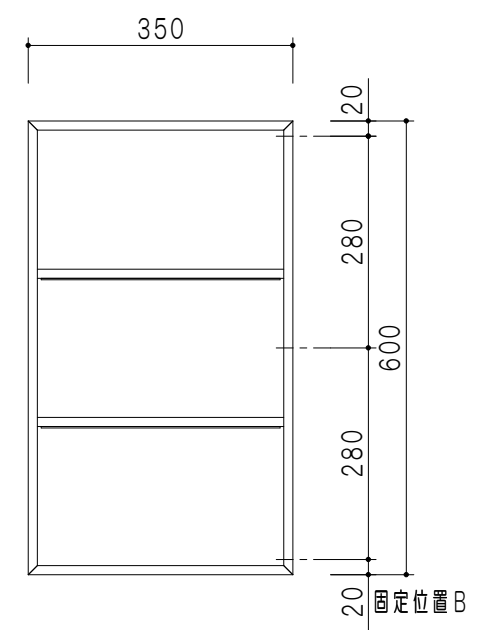

仕 様	
本 体	スチール製 黒色塗装
網 棚	スチール製 黒色塗装
そ の 他	

名 称			SCALE 1/10	DATA 2018. 12. 10	CHECKED M. I	DRAWING M. I	SHEET NO.
-----	--	--	---------------	----------------------	-----------------	-----------------	-----------