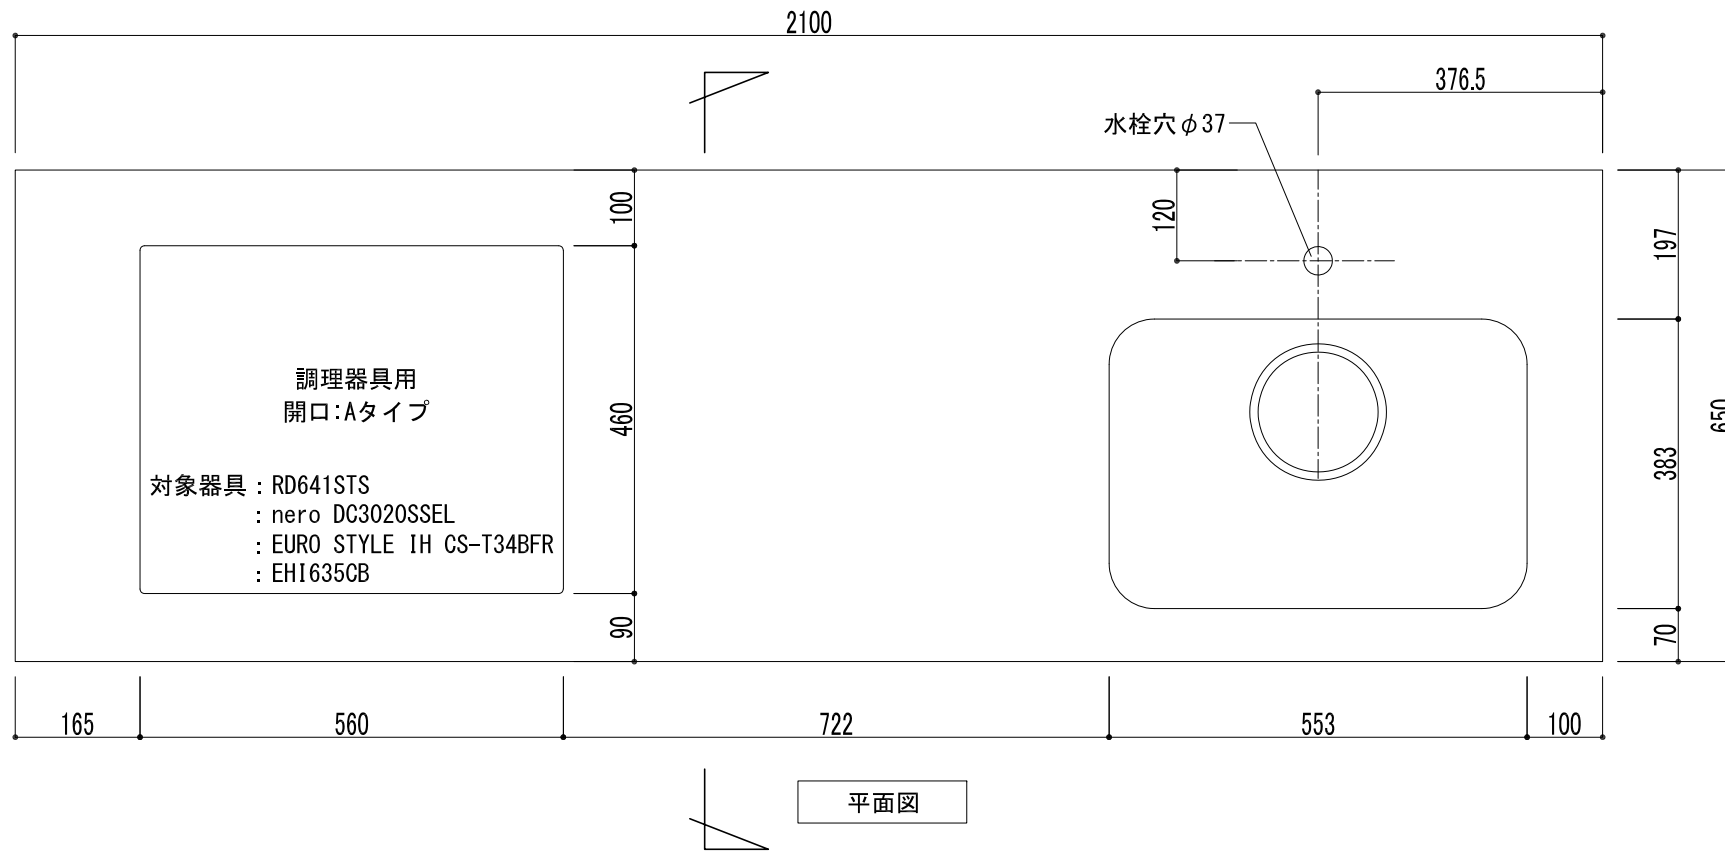

フレーム素材
スチール：黒塗装

パネル面材種類	
【低圧メラミン化粧板】	
ヘリテージオークダーク	(A1)
ヘリテージオークミディアムブラウン	(A2)
エミリアオークナチュラル	(A3)
【クリア塗装】	
MDF クリア塗装	(A4)
PB クリア塗装	(A5)
【リノリウム】	
アッシュ	(B1)
ペブル	(B2)
ピューター	(B3)
スモーキーブルー	(B4)
ピスタチオ	(B5)
コニファー	(B6)
オリーブ	(B7)
バーガンディー	(B8)

 .. パネル面材部分を示す

天板種類		
E	銀河エンボス	※E・Vは天板厚10mm
V	パイブレーション	
U	ウルトラサーフェス	※Uは天板厚6mm

※調理器具なしにも対応可能です。天板に調理器具開口を設けない場合は、開口Dタイプとご指定ください。