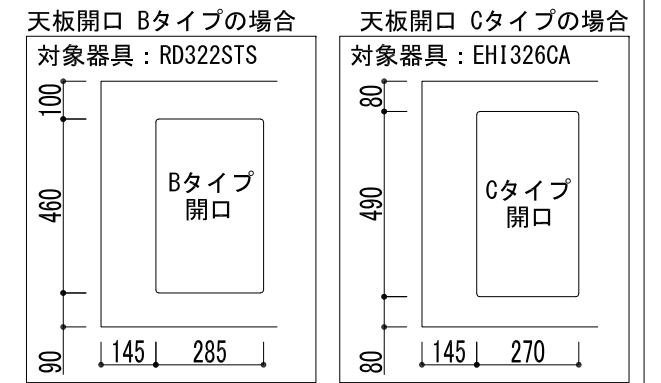

フレーム素材
スチール：黒塗装

パネル面材種類	
【低圧メラミン化粧板】	
ヘリテージオークダーク	(A1)
ヘリテージオークミディアムブラウン	(A2)
エミリアオークナチュラル	(A3)
【クリア塗装】	
MDF クリア塗装	(A4)
PB クリア塗装	(A5)
【リノリウム】	
アッシュ	(B1)
ペブル	(B2)
ピューター	(B3)
スモーキーブルー	(B4)
ピスタチオ	(B5)
コニファー	(B6)
オリーブ	(B7)
バーガンディー	(B8)

 .. パネル面材部分を示す

天板種類		
E	銀河エンボス	※E・Vは天板厚10mm
V	パイブレーション	
U	ウルトラサーフェス	※Uは天板厚6mm

※調理器具なしにも対応可能です。天板に調理器具開口を設けない場合は、開口Dタイプとご指定ください。