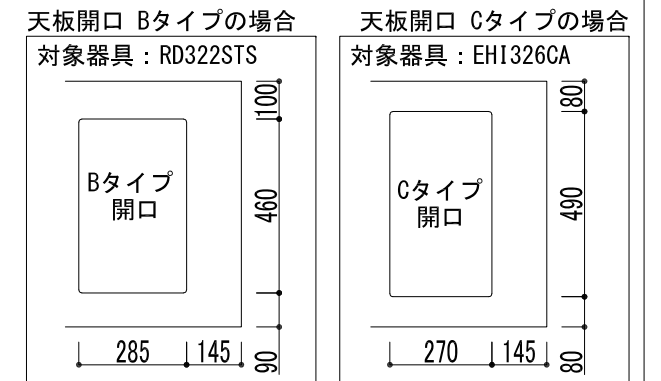

フレーム素材
スチール：黒塗装

パネル面材種類	
【低圧メラミン化粧板】	
ヘリテージオークダーク	(A1)
ヘリテージオークミディアムブラウン	(A2)
エミリアオークナチュラル	(A3)
【クリア塗装】	
MDF クリア塗装	(A4)
PB クリア塗装	(A5)
【リノリウム】	
アッシュ	(B1)
ペブル	(B2)
ピューター	(B3)
スモーキーブルー	(B4)
ピスタチオ	(B5)
コニファー	(B6)
オリーブ	(B7)
バーガンディー	(B8)

 .. パネル面材部分を示す

天板種類		
E	銀河エンボス	※E・Vは天板 厚10mm
V	パイブレーション	
U	ウルトラサーフェス	※U は天板 厚 6mm

※調理器具なしにも対応可能です。天板に調理器具開口を設けない場合は、開口Dタイプとご指定ください。