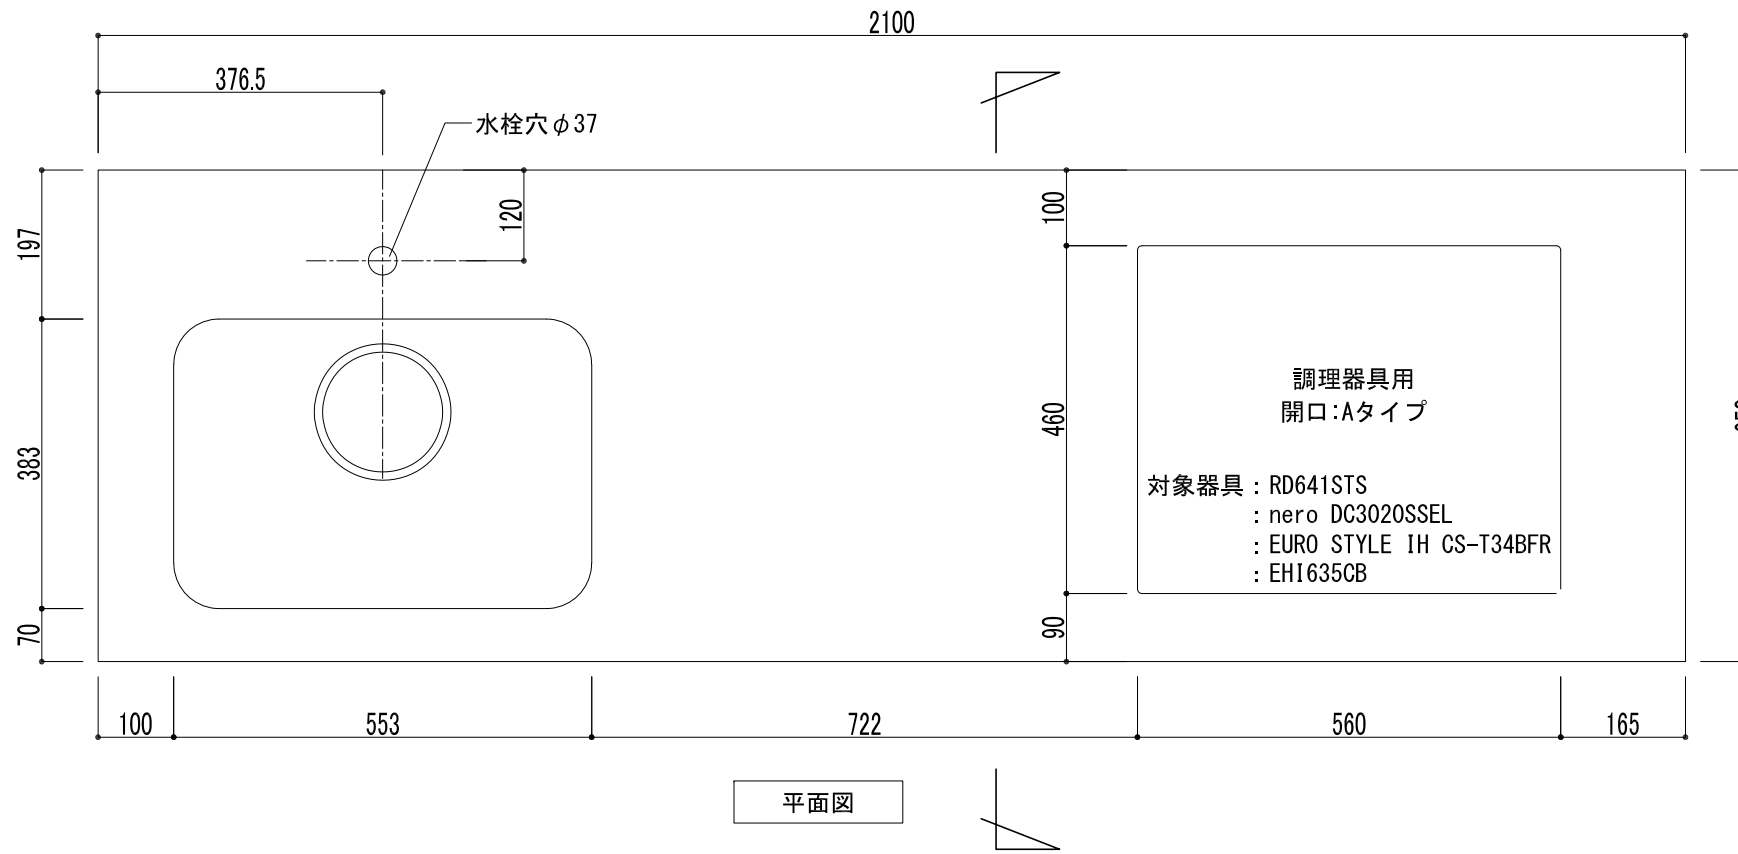

フレーム素材
スチール：黒塗装

パネル面材種類	
【低圧メラミン化粧板】	
ヘリテージオークダーク	(A1)
ヘリテージオークミディアムブラウン	(A2)
エミリアオークナチュラル	(A3)
【クリア塗装】	
MDF クリア塗装	(A4)
PB クリア塗装	(A5)
【リノリウム】	
アッシュ	(B1)
ペブル	(B2)
ピューター	(B3)
スモーキーブルー	(B4)
ピスタチオ	(B5)
コニファー	(B6)
オリーブ	(B7)
バーガンディー	(B8)

 .. パネル面材部分を示す

天板種類		
E	銀河エンボス	※E・Vは天板 厚10mm
V	パイブレーション	
U	ウルトラサーフェス	※U は天板 厚 6mm

※調理器具なしにも対応可能です。天板に調理器具開口を設けない場合は、開口Dタイプとご指定ください。