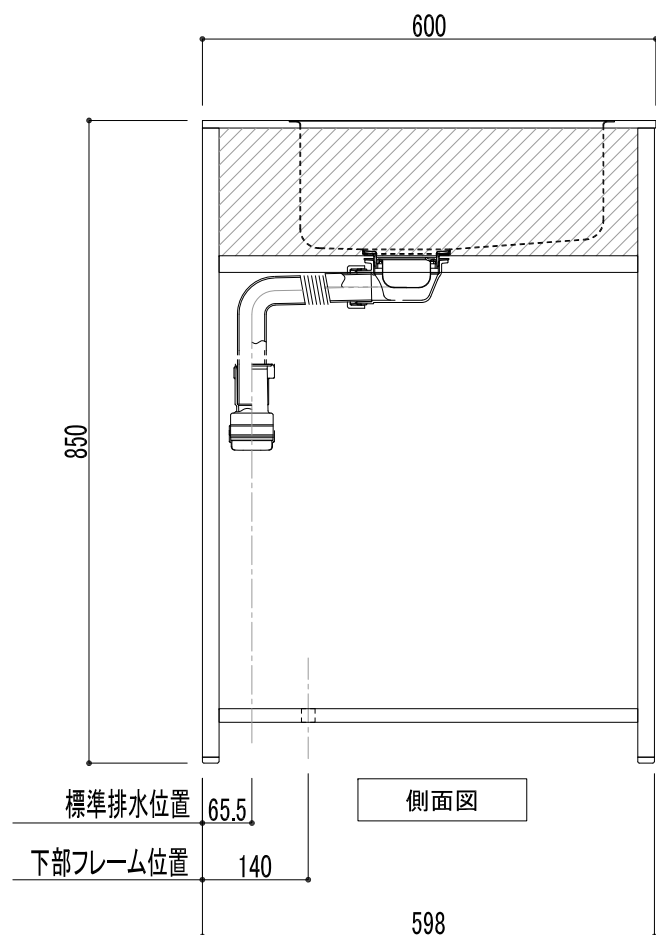

フレーム素材
スチール：黒塗装

パネル面材種類	
【低圧メラミン化粧板】	
ヘリテージオークダーク	(A1)
ヘリテージオークミディアムブラウン	(A2)
エミリアオークナチュラル	(A3)
【クリア塗装】	
MDF クリア塗装	(A4)
PB クリア塗装	(A5)
【リノリウム】	
アッシュ	(B1)
ペブル	(B2)
ピューター	(B3)
スモーキーブルー	(B4)
ピスタチオ	(B5)
コニファー	(B6)
オリーブ	(B7)
バーガンディー	(B8)

 .. パネル面材部分を示す

天板種類	
E	銀河エンボス
V	パイブレーション
U	ウルトラサーフェス

※E・Vは天板 厚10mm
 ※U は天板 厚 6mm

※L1800以上でないと天板開口 Aタイプの調理器具は使用出来ません。

※調理器具なしにも対応可能です。天板に調理器具開口を設けない場合は、開口Dタイプ とご指定ください。