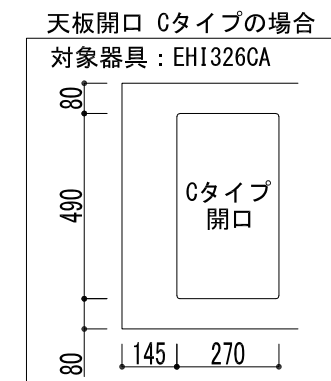

フレーム素材
スチール：黒塗装

パネル面材種類	
【低圧メラミン化粧板】	
ヘリテージオークダーク	(A1)
ヘリテージオークミディアムブラウン	(A2)
エミリアオークナチュラル	(A3)
【クリア塗装】	
MDF クリア塗装	(A4)
PB クリア塗装	(A5)
【リノリウム】	
アッシュ	(B1)
ペブル	(B2)
ピューター	(B3)
スモーキーブルー	(B4)
ピスタチオ	(B5)
コニファー	(B6)
オリーブ	(B7)
バーガンディー	(B8)

 .. パネル面材部分を示す

天板種類	
E	銀河エンボス
V	パイブレーション
U	ウルトラサーフェス

※E・Vは天板 厚10mm
 ※U は天板 厚 6mm

※L1800以上でないと天板開口 Aタイプの調理器具は使用出来ません。

※調理器具なしにも対応可能です。天板に調理器具開口を設けない場合は、開口Dタイプ とご指定ください。