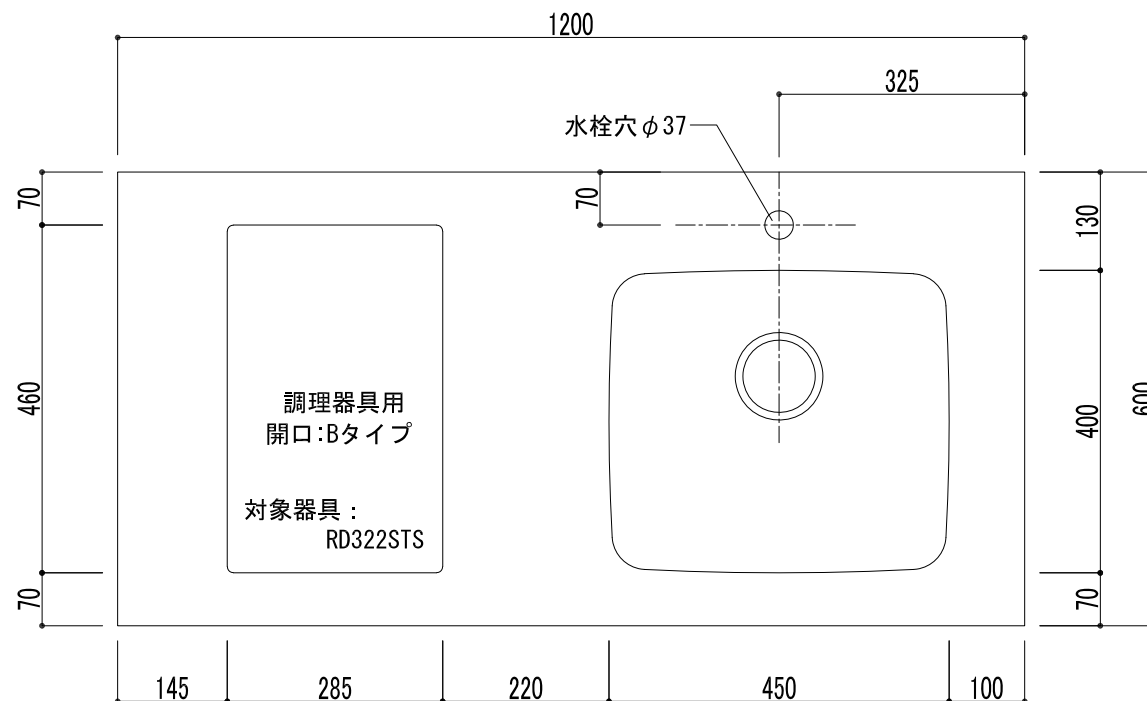

フレーム素材
スチール：黒塗装

パネル面材種類	
【低圧メラミン化粧板】	
ヘリテージオークダーク	(A1)
ヘリテージオークミディアムブラウン	(A2)
エミリアオークナチュラル	(A3)
【クリア塗装】	
MDF クリア塗装	(A4)
PB クリア塗装	(A5)
【リノリウム】	
アッシュ	(B1)
ペブル	(B2)
ピューター	(B3)
スモーキーブルー	(B4)
ピスタチオ	(B5)
コニファー	(B6)
オリーブ	(B7)
バーガンディー	(B8)

 .. パネル面材部分を示す

天板種類	
E	銀河エンボス
V	パイブレーション
U	ウルトラサーフェス

※E・Vは天板 厚10mm
 ※U は天板 厚 6mm

※L1800以上でないと天板開口 Aタイプの調理器具は使用出来ません。

※調理器具なしにも対応可能です。天板に調理器具開口を設けない場合は、開口Dタイプ とご指定ください。