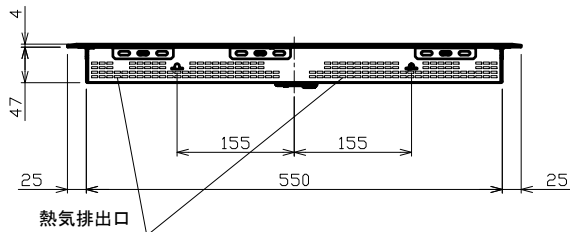

平面図

正面図

側面図

背面図

IHクッキングヒーター(3口)

外形寸法図

品名	IHクッキングヒーター(3口)	
型名		
設置方法	ドロップイン	
接続方法	プラグ式	
電源 (V, Hz)	単相200V, 50/60Hz	
電流値(ブレーカー容量)	30A	
消費電力 (W)	合計(※)	5900
	IHヒーター (左下/下)	1800/2400 (パワー機能時)
	IHヒーター (左上/上)	1400/2000 (パワー機能時)
	IHヒーター (右)	2300/3000 (パワー機能時)
外形寸法 (W×D×H)	600mm×520mm×51mm	
ワークトップ開口寸法 (W×D)	560mm×460mm R15	
製品重量	11kg	