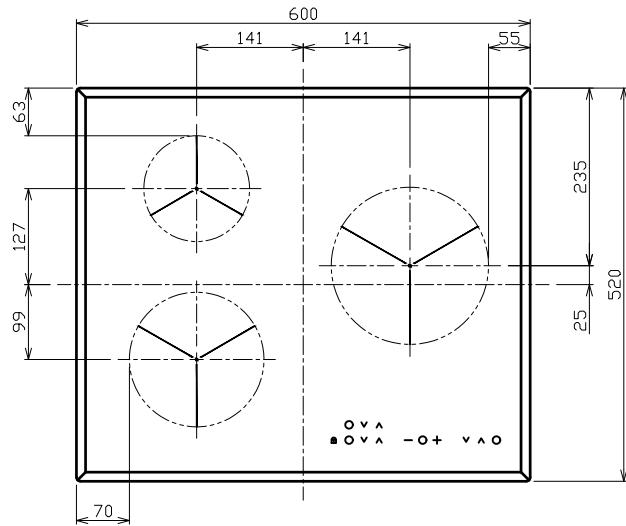

平面図

正面図

側面図

背面図

IHクッキングヒーター(3口)

外形寸法図

品名	IHクッキングヒーター(3口)	
型名		
設置方法	ドロップイン	
接続方法	プラグ式	
電源 (V, Hz)	単相200V, 50/60Hz	
電流値(ブレーカー容量)	30A	
消費電力 (W)	合計(※)	5900
	IHヒーター (左下/下)	1800/2400 (パワー機能時)
	IHヒーター (左上/上)	1400/2000 (パワー機能時)
	IHヒーター (右)	2300/3000 (パワー機能時)
外形寸法 (W×D×H)	600mm×520mm×51mm	
ワークトップ開口寸法 (W×D)	560mm×460mm R15	
製品重量	11kg	