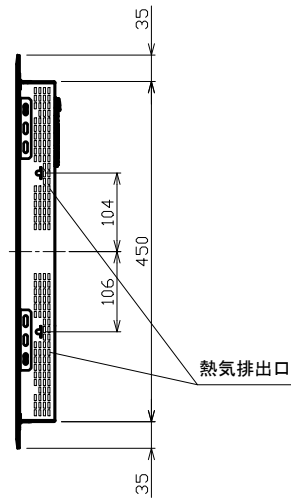

平面図

正面図

側面図

背面図

IHクッキングヒーター(3口)

外形寸法図

品名	IHクッキングヒーター(3口)	
型名		
設置方法	ドロップイン	
接続方法	プラグ式	
電源 (V, Hz)	単相200V, 50/60Hz	
電流値(ブレーカー容量)	30A	
消費電力 (W)	合計(※)	5900
	IHヒーター (左下/下)	1800/2400 (パワー機能時)
	IHヒーター (左上/上)	1400/2000 (パワー機能時)
	IHヒーター (右)	2300/3000 (パワー機能時)
外形寸法 (W×D×H)	600mm×520mm×51mm	
ワークトップ開口寸法 (W×D)	560mm×460mm R15	
製品重量	11kg	