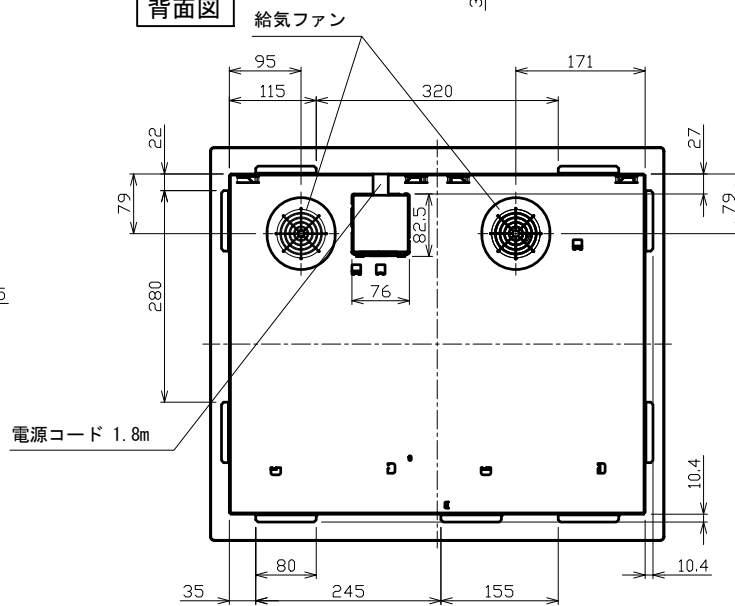

平面図

正面図

側面図

背面図

IHクッキングヒーター(3口)

外形寸法図

品名	IHクッキングヒーター(3口)	
型名		
設置方法	ドロップイン	
接続方法	プラグ式	
電源 (V, Hz)	単相200V, 50/60Hz	
電流値(ブレーカー容量)	30A	
消費電力 (W)	合計(※)	5900
	IHヒーター (左下/下)	1800/2400 (パワー機能時)
	IHヒーター (左上/上)	1400/2000 (パワー機能時)
	IHヒーター (右)	2300/3000 (パワー機能時)
外形寸法 (W×D×H)	600mm×520mm×51mm	
ワークトップ開口寸法 (W×D)	560mm×460mm R15	
製品重量	11kg	