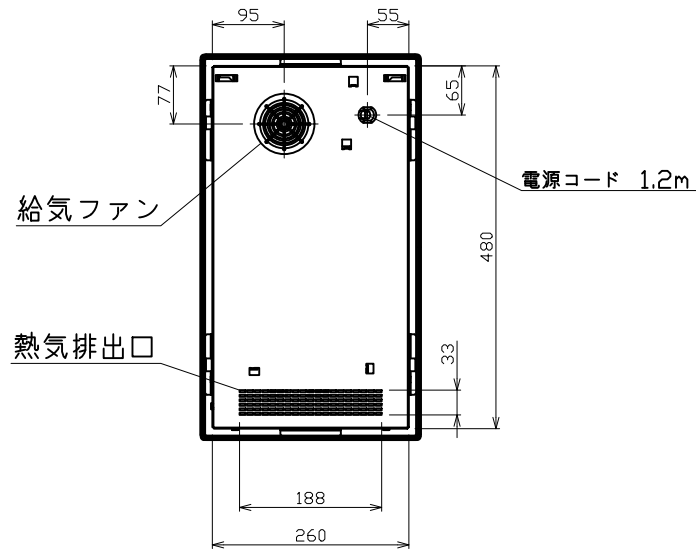

平面図

側面図

正面図

背面図

IHクッキングヒーター(2口)

型式: EHI326CB

外形寸法図

品名	IHクッキングヒーター(2口)	
設置方法	ドロップイン	
接続方法	プラグ式	
電源 (V, Hz)	単相200V, 50/60Hz	
電流値(ブレーカー容量)	20A	
消費電力 (W)	合計(※)	3700
	IHヒーター (左下/下)	2300/2500 (パワー機能時)
	IHヒーター (左上/上)	1400/2000 (パワー機能時)
	IHヒーター (右)	
外形寸法 (W×D×H)	291mm×510mm×51mm	
ワークトップ開口寸法 (W×D)	270mm×490mm R10	
製品重量	6kg	