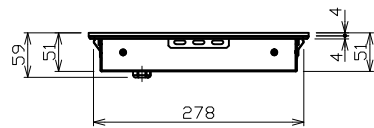

平面図

側面図

正面図

背面図

IHクッキングヒーター(2口)

型式: EHI326CB

外形寸法図

品名	IHクッキングヒーター(2口)	
設置方法	ドロップイン	
接続方法	プラグ式	
電源 (V, Hz)	単相200V, 50/60Hz	
電流値(ブレーカー容量)	20A	
消費電力 (W)	合計(※)	3700
	IHヒーター (左下/下)	2300/2500 (パワー機能時)
	IHヒーター (左上/上)	1400/2000 (パワー機能時)
	IHヒーター (右)	
外形寸法 (W×D×H)	291mm×510mm×51mm	
ワークトップ開口寸法 (W×D)	270mm×490mm R10	
製品重量	6kg	