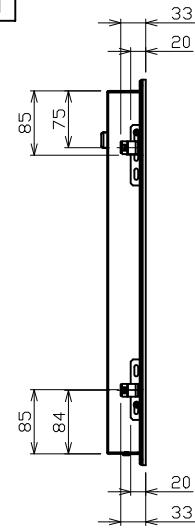

平面図

側面図

正面図

背面図

IHクッキングヒーター(2口)

型式: EHI326CB

外形寸法図

品名	IHクッキングヒーター(2口)	
設置方法	ドロップイン	
接続方法	プラグ式	
電源 (V, Hz)	単相200V, 50/60Hz	
電流値(ブレーカー容量)	20A	
消費電力 (W)	合計(※)	3700
	IHヒーター (左下/下)	2300/2500 (パワー機能時)
	IHヒーター (左上/上)	1400/2000 (パワー機能時)
	IHヒーター (右)	
外形寸法 (W×D×H)	291mm×510mm×51mm	
ワークトップ開口寸法 (W×D)	270mm×490mm R10	
製品重量	6kg	