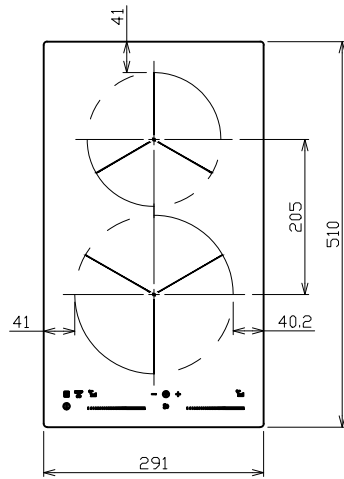

平面図

側面図

正面図

背面図

IHクッキングヒーター(2口)

型式: EHI326CB

外形寸法図

品名	IHクッキングヒーター(2口)	
設置方法	ドロップイン	
接続方法	プラグ式	
電源 (V, Hz)	単相200V, 50/60Hz	
電流値(ブレーカー容量)	20A	
消費電力 (W)	合計(※)	3700
	IHヒーター (左下/下)	2300/2500 (パワー機能時)
	IHヒーター (左上/上)	1400/2000 (パワー機能時)
	IHヒーター (右)	
外形寸法 (W×D×H)	291mm×510mm×51mm	
ワークトップ開口寸法 (W×D)	270mm×490mm R10	
製品重量	6kg	