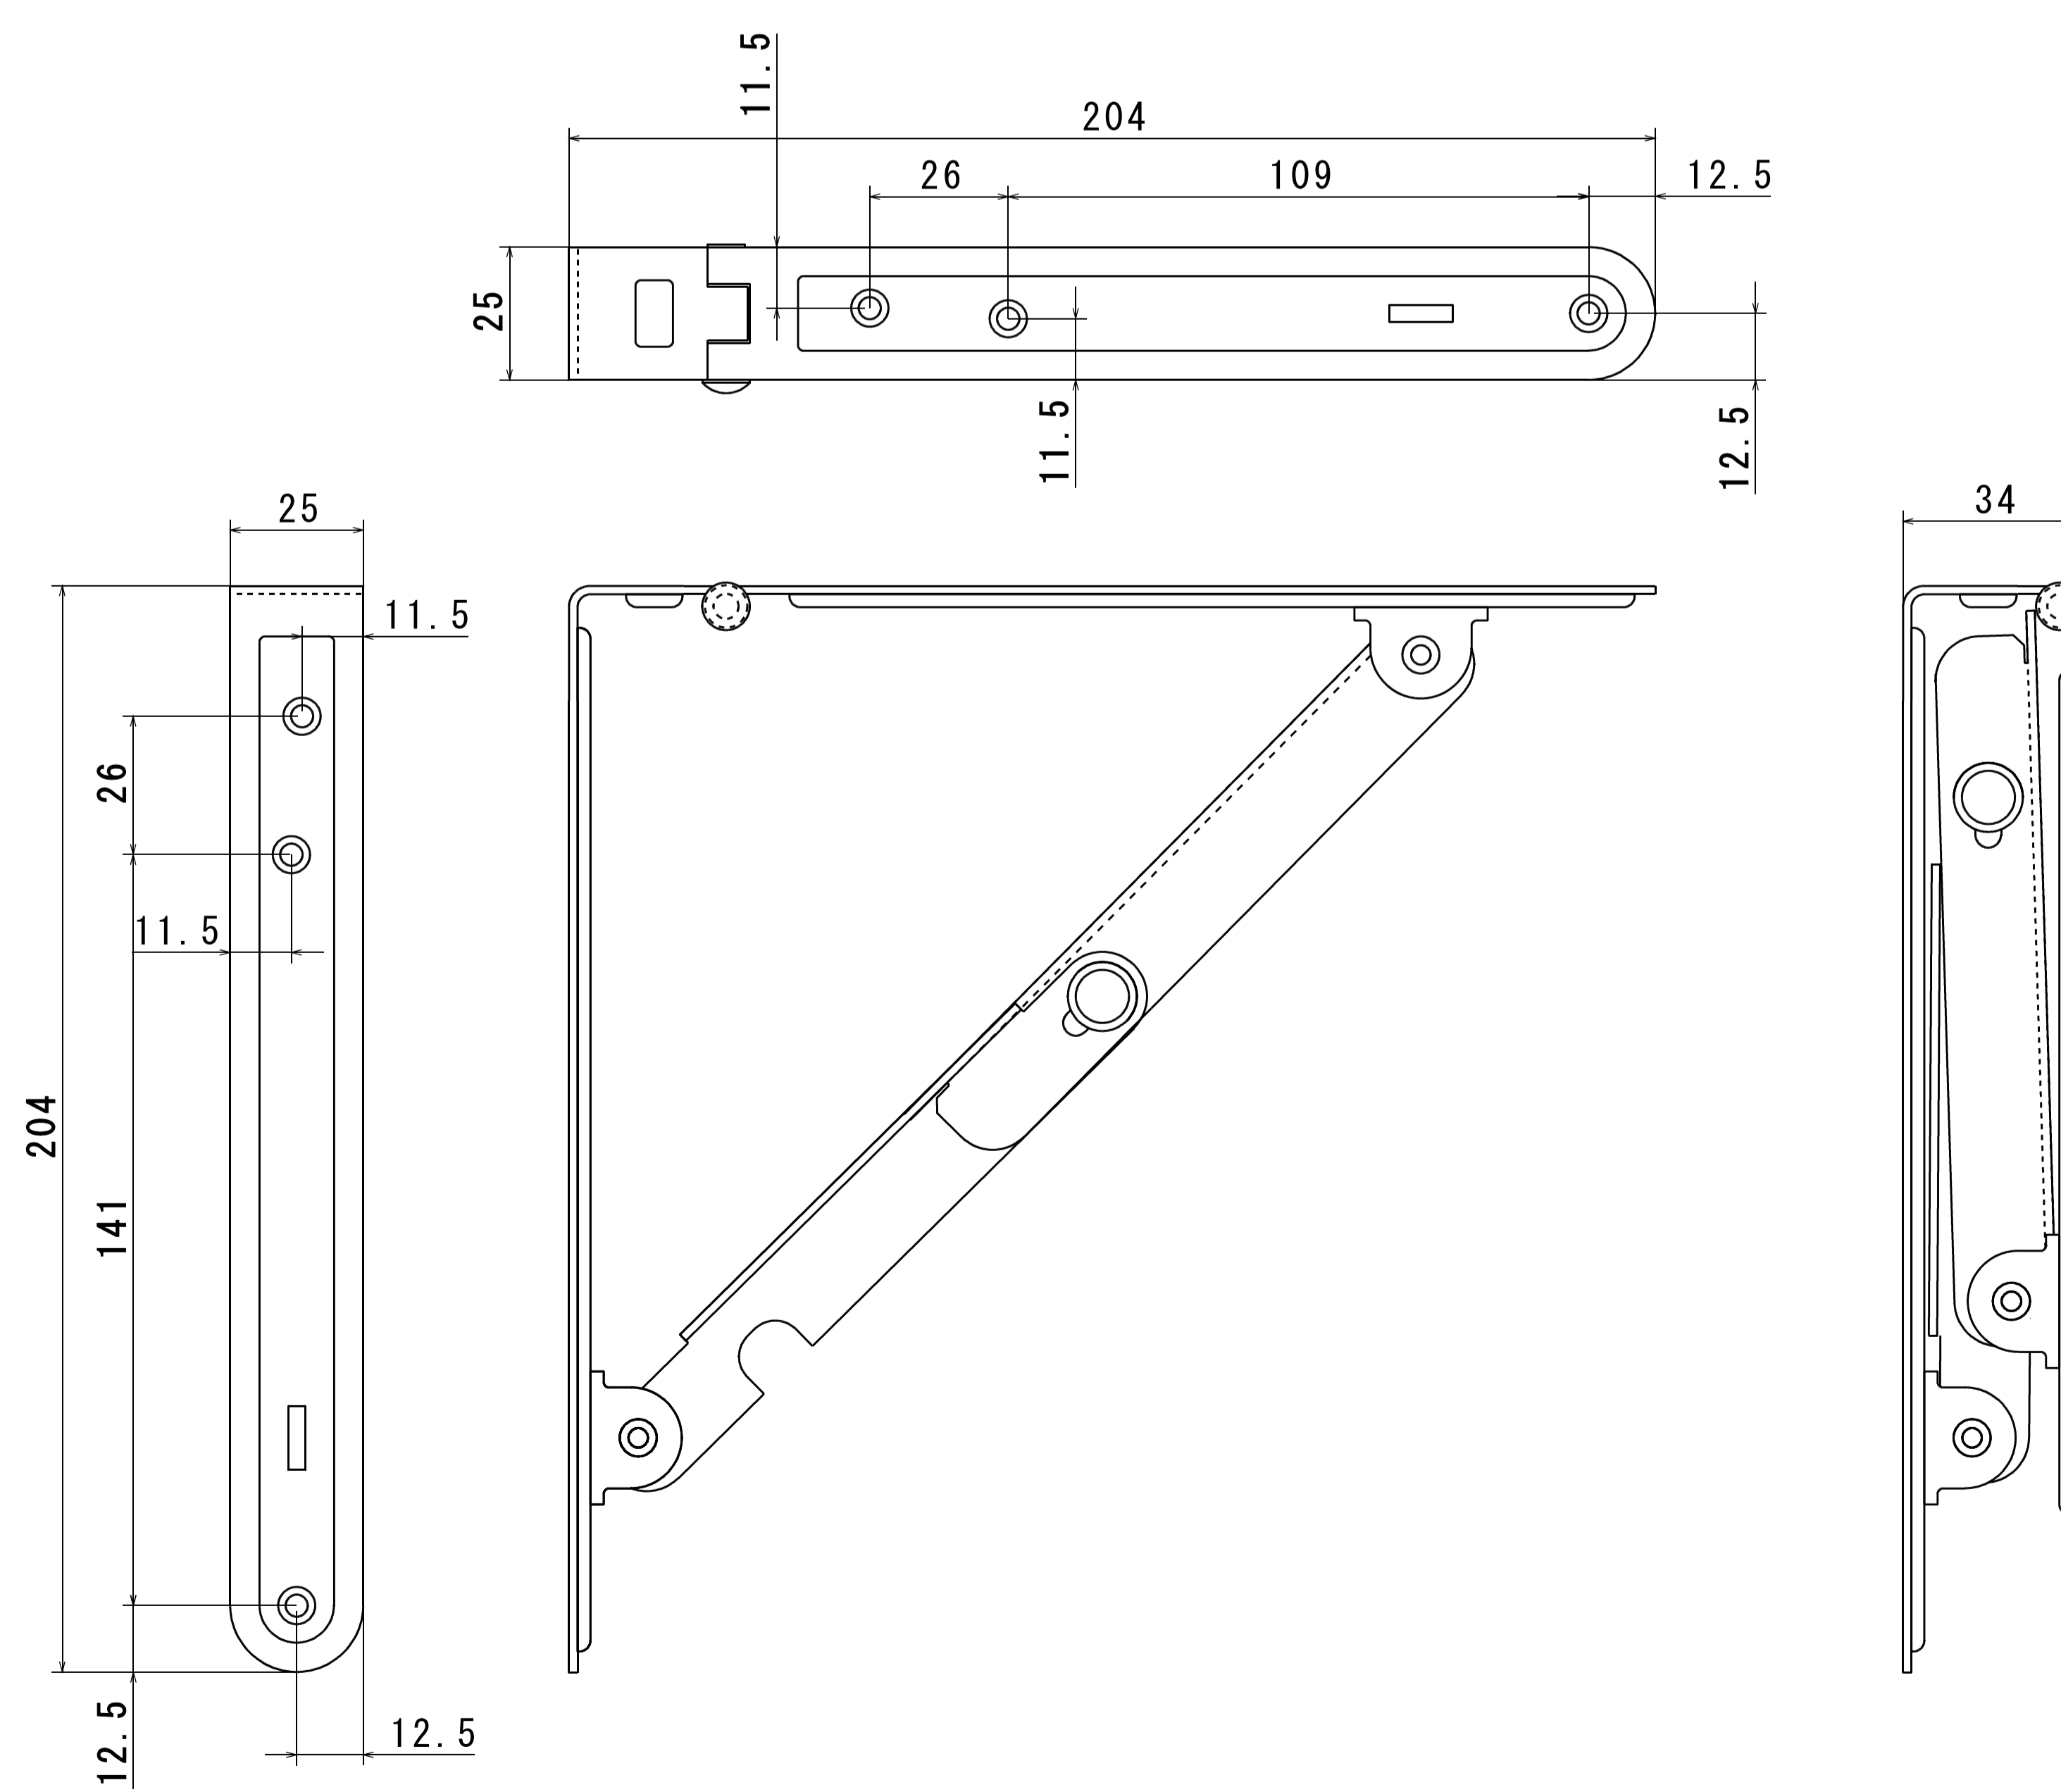

折りたたみ式 棚受金具

150mm 寸法図 【S=1/1】

折りたたみ式 棚受金具

200mm 寸法図 【S=1/1】

折りたたみ式 棚受金具

300mm 寸法図 【S=1/1】

折りたたみ式 棚受金具

400mm 寸法図 【S=1/1】