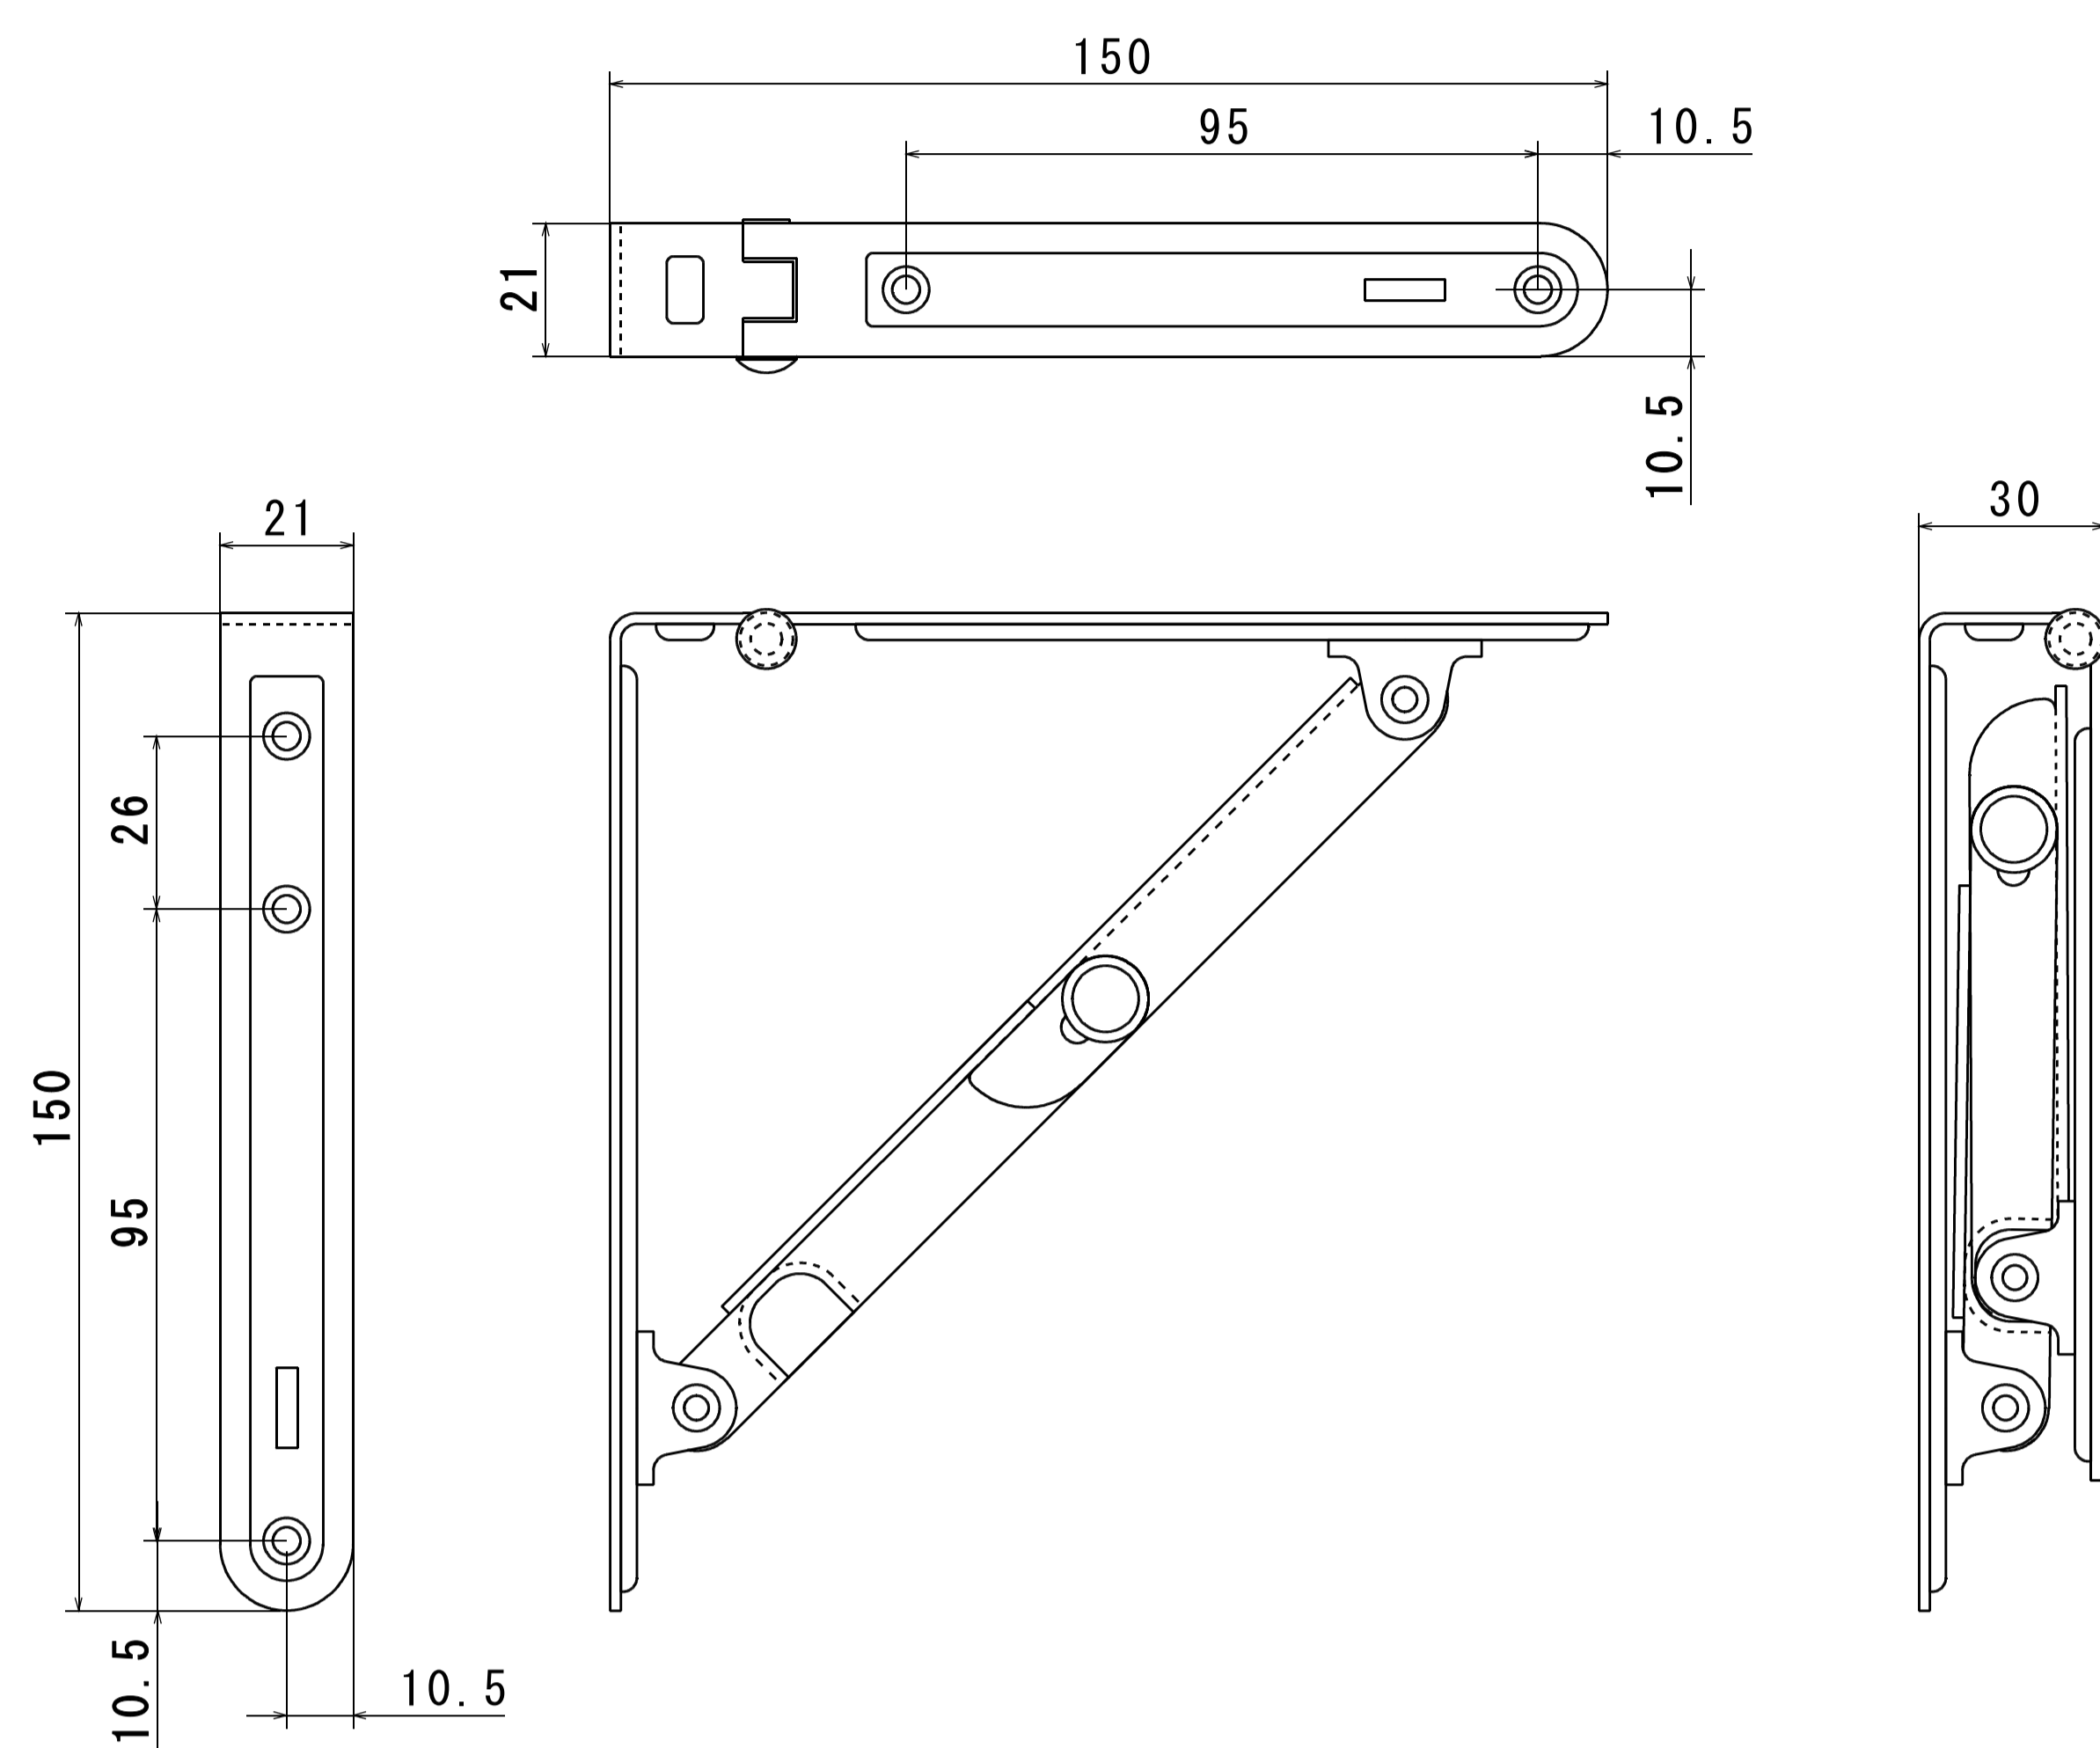

折りたたみ式 棚受金具

150mm 寸法図 【S=1/1】

折りたたみ式 棚受金具

200mm 寸法図 【S=1/1】

折りたたみ式 棚受金具

300mm 寸法図 【S=1/1】

折りたたみ式 棚受金具

400mm 寸法図 【S=1/1】