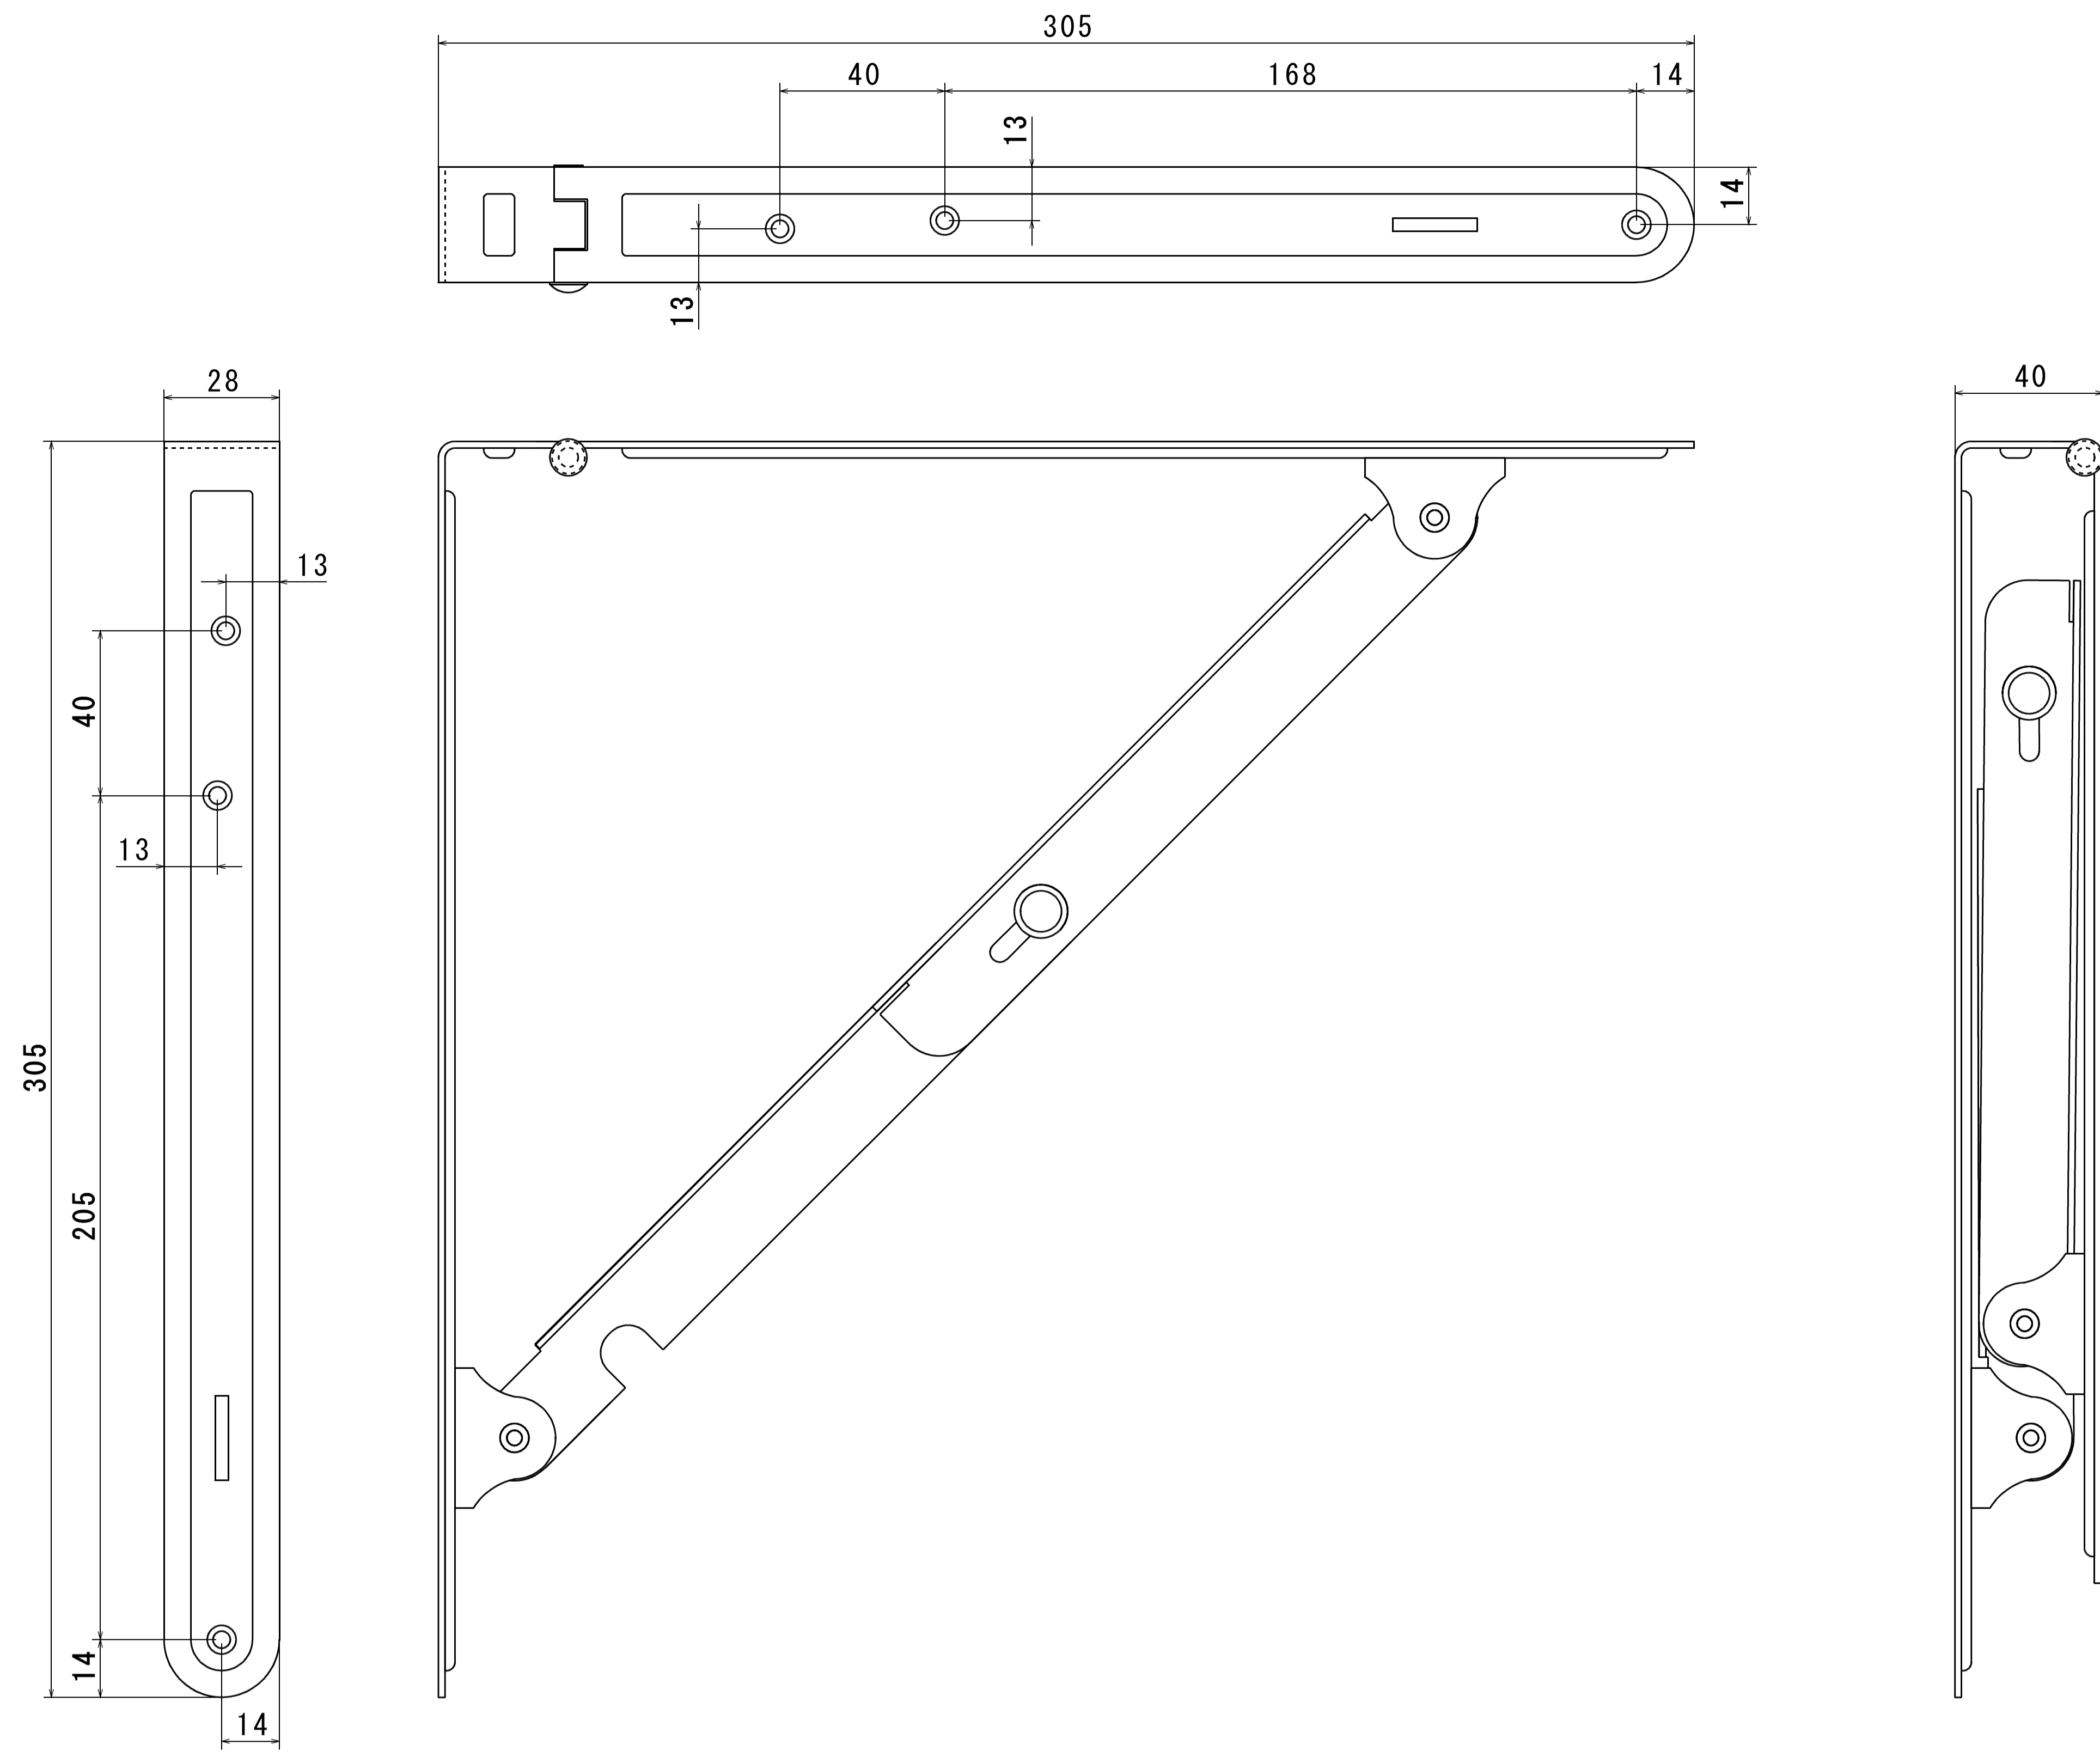

折りたたみ式 棚受金具

150mm 寸法図 【S=1/1】

折りたたみ式 棚受金具

200mm 寸法図 【S=1/1】

折りたたみ式 棚受金具

300mm 寸法図 【S=1/1】

折りたたみ式 棚受金具

400mm 寸法図 【S=1/1】