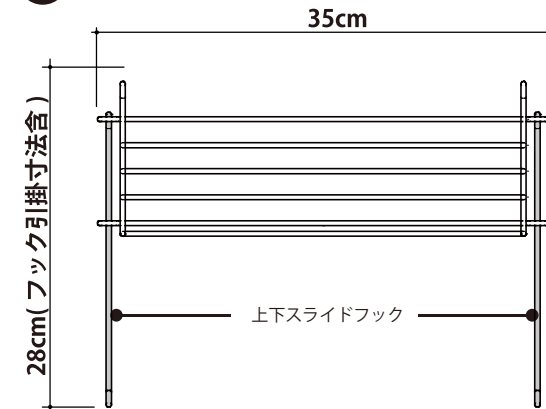

製品耐荷重（積載可能な荷重）：1kg まで

ご注意 本商品は吊り下げバーの無い洗面台ミラーキャビネットには使えません。

設置条件

❗ **吊り下げバー位置** 壁から 3～4cm 以内 吊り下げバー直径 9.5mm 以内
上記寸法以外に設置されている場合は、ガタついたり傾きが大きくなりますのでご注意ください。

❗ **必要高さ 28cm 以上 幅 35cm 以上**

❗ **緩衝シリコン**
壁の仕上げによっては本体が、壁を傷つける場合がありますのでご注意ください。