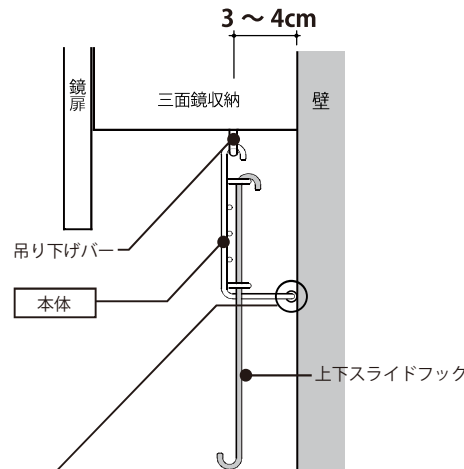

製品耐荷重（積載可能な荷重）：1kg まで

ご注意 本商品は吊り下げバーの無い洗面台ミラーキャビネットには使えません。

設置条件

❗ **吊り下げバー位置** 壁から 3～4cm 以内 吊り下げバー直径 9.5mm 以内
上記寸法以外に設置されている場合は、ガタついたり傾きが大きくなりますのでご注意ください。

❗ **必要高さ 28cm 以上 幅 35cm 以上**

❗ **緩衝シリコン**
壁の仕上げによっては本体が、壁を傷つける場合がありますのでご注意ください。