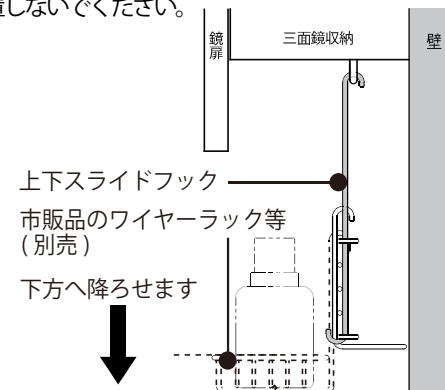

製品耐荷重（積載可能な荷重）：1kg まで

ご注意 本商品は吊り下げバーの無い洗面台ミラーキャビネットには使えません。

設置条件

❗ **吊り下げバー位置** 壁から 3～4cm 以内 吊り下げバー直径 9.5mm 以内
上記寸法以外に設置されている場合は、ガタついたり傾きが大きくなりますのでご注意ください。

❗ **必要高さ 28cm 以上 幅 35cm 以上**

❗ **緩衝シリコン**
壁の仕上げによっては本体が、壁を傷つける場合がありますのでご注意ください。

❗ **吊り下げバー耐荷重 1kg 以上必要**
吊り下げバーの耐荷重が上記を満たしていない場合は、使用しないでください。

❗ **水栓の上部には設置不可**
水栓と干渉したり、傷つける場合がありますので設置しないでください。

上下スライドフックの使い方

吊り下げバーに「上下スライドフック」をかけると、本体を下方へ降ろせます。

❗ 本体の破損につながりますので、プッシュ式のポンプを持つソープボトル等は本商品に載せたまま使用しないでください。