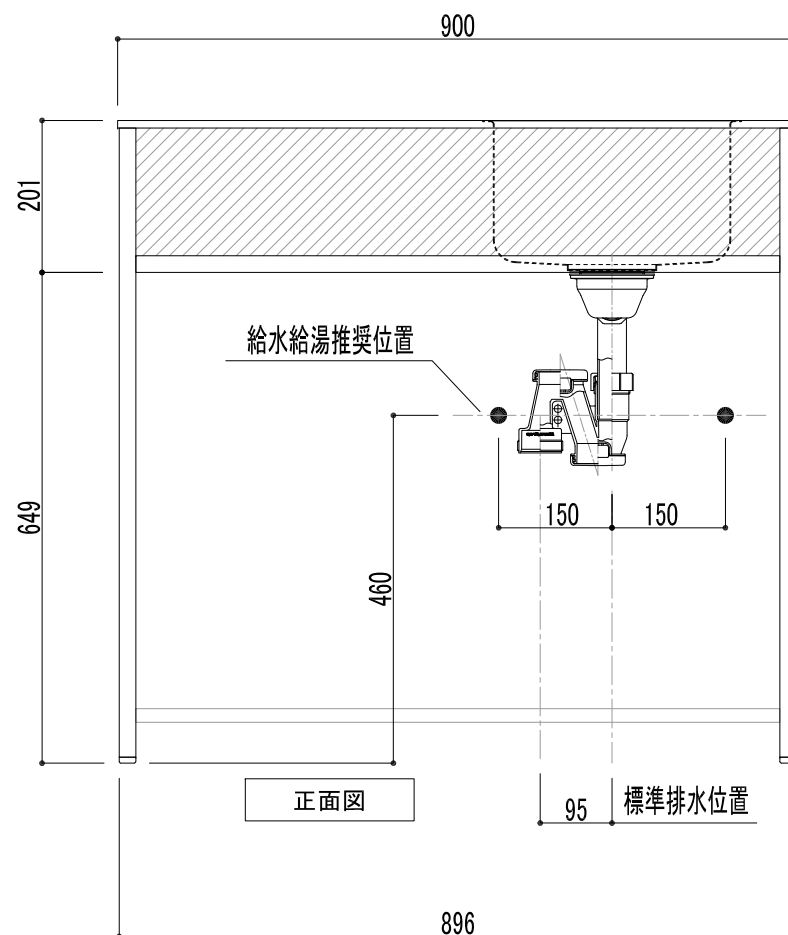

フレーム素材
スチール：黒塗装

パネル面材種類	
【低圧メラミン化粧板】	
ヘリテージオークダーク	(A1)
ヘリテージオークミディアムブラウン	(A2)
エミリアオークナチュラル	(A3)
【クリア塗装】	
MDF クリア塗装	(A4)
PB クリア塗装	(A5)
【リノリウム】	
アッシュ	(B1)
ペブル	(B2)
ピューター	(B3)
スモーキーブルー	(B4)
ピスタチオ	(B5)
コニファー	(B6)
オリーブ	(B7)
バーガンディー	(B8)

 .. パネル面材部分を示す

天板種類	
E	銀河エンボス
V	パイブレーション
U	ウルトラサーフェス

※E・Vは天板 厚10mm

※U は天板 厚 6mm

※L1800以上でないと  
天板開口 Aタイプの  
調理器具は使用出来ません。

※調理器具なしにも対応  
可能です。天板に調理器具  
開口を設けない場合は、  
開口Dタイプ と  
ご指定ください。