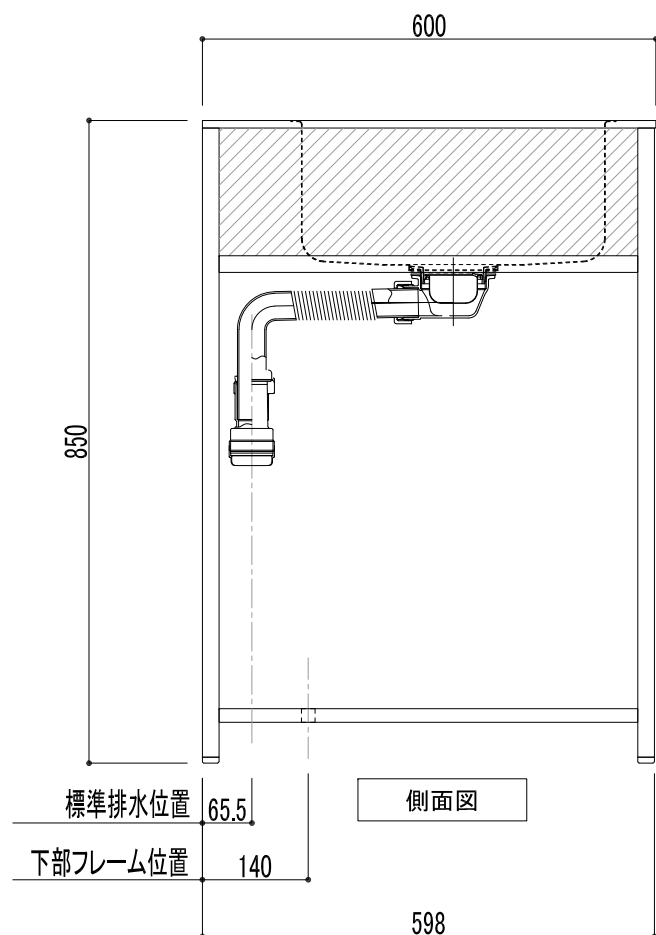

フレーム素材
スチール：黒塗装

パネル面材種類	
【低圧メラミン化粧板】	
ヘリテージオークダーク	(A1)
ヘリテージオークミディアムブラウン	(A2)
エミリアオークナチュラル	(A3)
【クリア塗装】	
MDF クリア塗装	(A4)
PB クリア塗装	(A5)
【リノリウム】	
アッシュ	(B1)
ペブル	(B2)
ピューター	(B3)
スモーキーブルー	(B4)
ピスタチオ	(B5)
コニファー	(B6)
オリーブ	(B7)
バーガンディー	(B8)

 .. パネル面材部分を示す

天板種類	
E	銀河エンボス
V	パイブレーション
U	ウルトラサーフェス

※E・Vは天板 厚10mm

※U は天板 厚 6mm

※L1800以上でないと  
天板開口 Aタイプの  
調理器具は使用出来ません。

※調理器具なしにも対応  
可能です。天板に調理器具  
開口を設けない場合は、  
開口Dタイプ と  
ご指定ください。