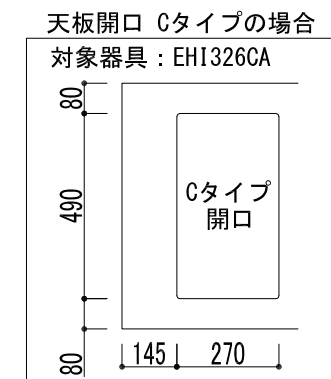

フレーム素材
スチール：黒塗装

パネル面材種類	
【低圧メラミン化粧板】	
ヘリテージオークダーク	(A1)
ヘリテージオークミディアムブラウン	(A2)
エミリアオークナチュラル	(A3)
【クリア塗装】	
MDF クリア塗装	(A4)
PB クリア塗装	(A5)
【リノリウム】	
アッシュ	(B1)
ペブル	(B2)
ピューター	(B3)
スモーキーブルー	(B4)
ピスタチオ	(B5)
コニファー	(B6)
オリーブ	(B7)
バーガンディー	(B8)

 .. パネル面材部分を示す

天板種類	
E	銀河エンボス
V	パイブレーション
U	ウルトラサーフェス

※E・Vは天板 厚10mm

※U は天板 厚 6mm

※L1800以上でないと  
天板開口 Aタイプの  
調理器具は使用出来ません。

※調理器具なしにも対応  
可能です。天板に調理器具  
開口を設けない場合は、  
開口Dタイプ と  
ご指定ください。