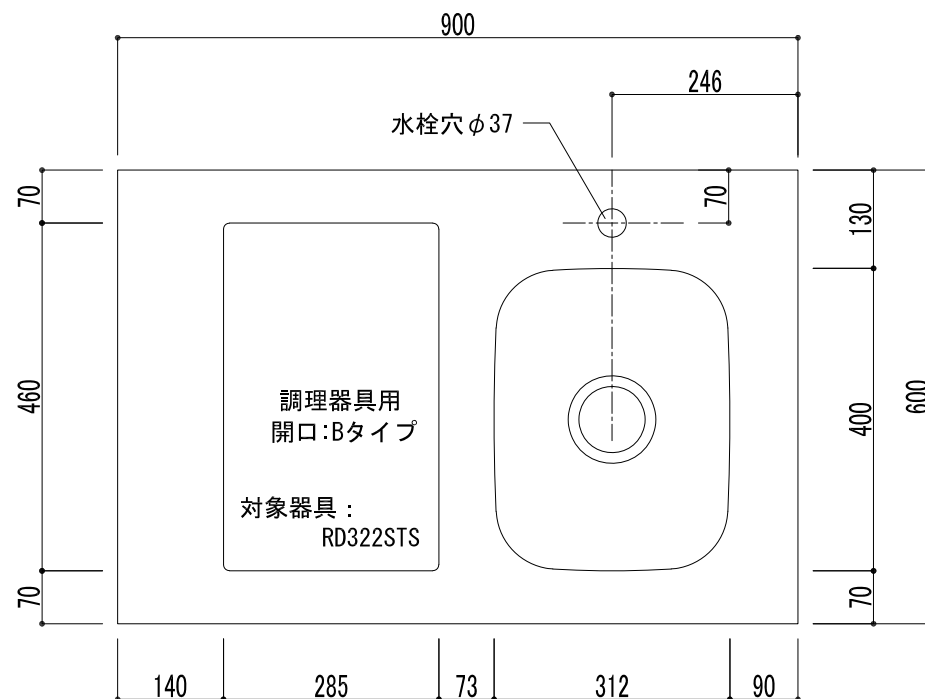

フレーム素材
スチール：黒塗装

パネル面材種類	
【低圧メラミン化粧板】	
ヘリテージオークダーク	(A1)
ヘリテージオークミディアムブラウン	(A2)
エミリアオークナチュラル	(A3)
【クリア塗装】	
MDF クリア塗装	(A4)
PB クリア塗装	(A5)
【リノリウム】	
アッシュ	(B1)
ペブル	(B2)
ピューター	(B3)
スモーキーブルー	(B4)
ピスタチオ	(B5)
コニファー	(B6)
オリーブ	(B7)
バーガンディー	(B8)

 .. パネル面材部分を示す

天板種類	
E	銀河エンボス
V	パイブレーション
U	ウルトラサーフェス

※E・Vは天板 厚10mm

※U は天板 厚 6mm

※L1800以上でないと  
天板開口 Aタイプの  
調理器具は使用出来ません。

※調理器具なしにも対応  
可能です。天板に調理器具  
開口を設けない場合は、  
開口Dタイプ と  
ご指定ください。