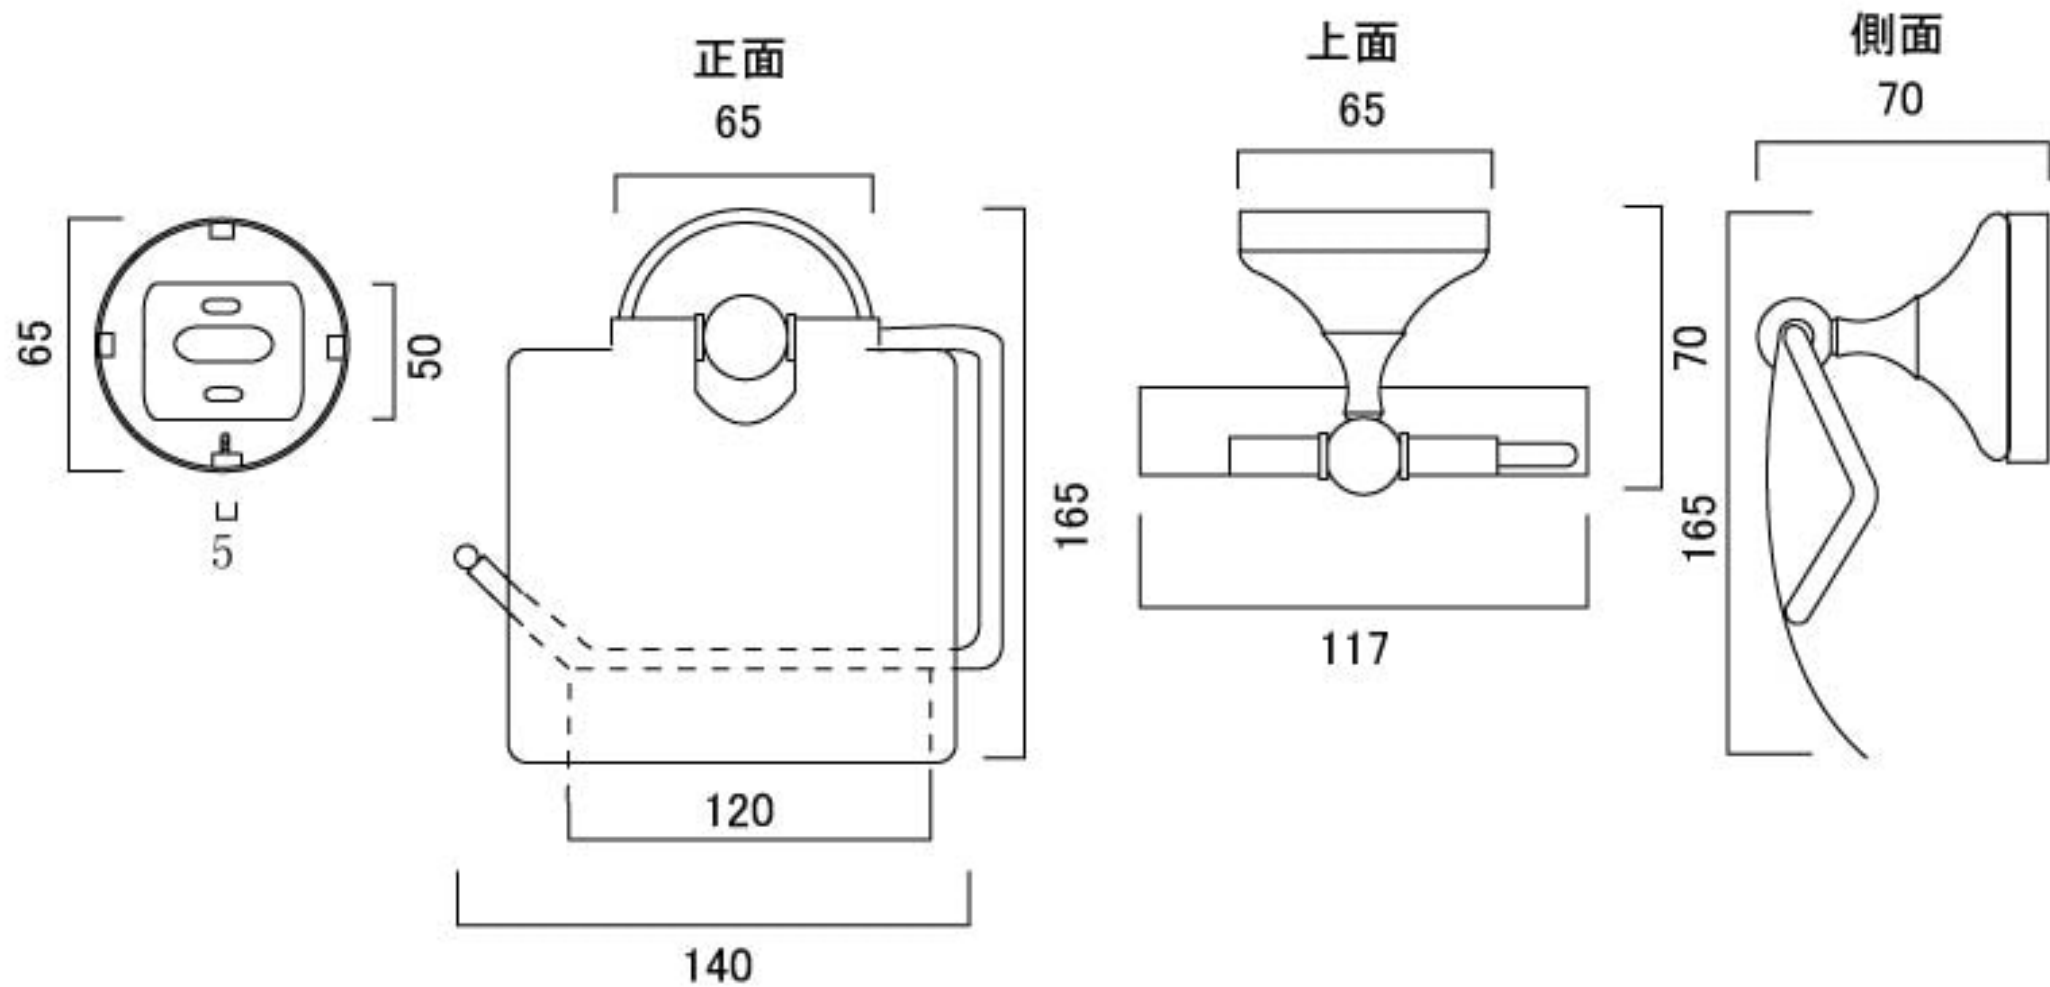

材質: ステンレス
 付属品:
 サラタッピング4*30 2本
 六角のレンチ 1本

	品名		作成日	2013.8.30
	図名		尺度	1:2