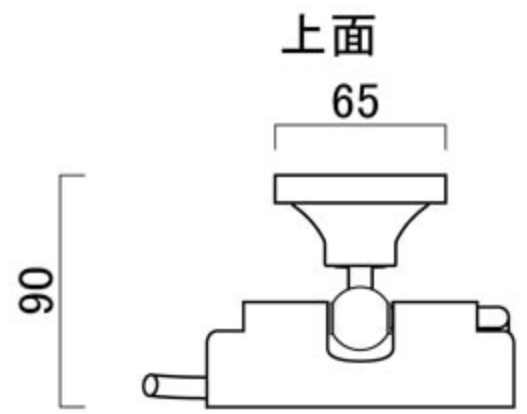

材質：ステンレス
 付属品：
 皿ビス 4×30 2本
 六角のレンチ 1本

上面

65

90

正面

140

160

側面

90

65

背面

110

28

φ5

117

		品名		作成日	2021.4.3
		図名		尺度	1/3