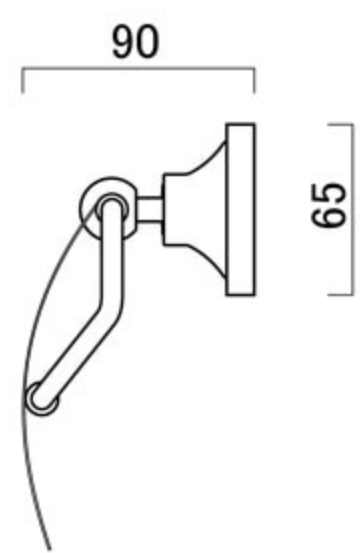

材質：ステンレス
 付属品：
 皿ビス 4×30 2本
 六角のレンチ 1本

上面

65

90

正面

140

160

側面

90

65

背面

110

28

φ5

117

		品名		作成日	2021.4.3
		図名		尺度	1/3