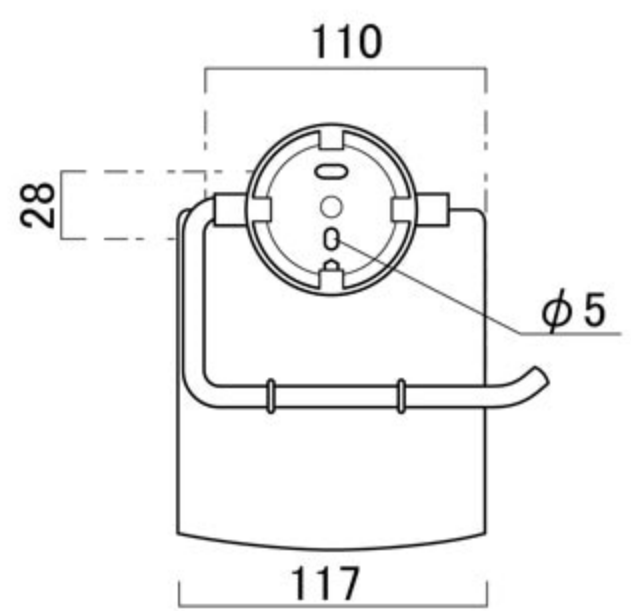

材質：ステンレス
 付属品：
 皿ビス 4×30 2本
 六角のレンチ 1本

上面

65

90

正面

140

160

側面

90

65

背面

110

28

φ5

117

		品名		作成日	2021.4.3
		図名		尺度	1/3