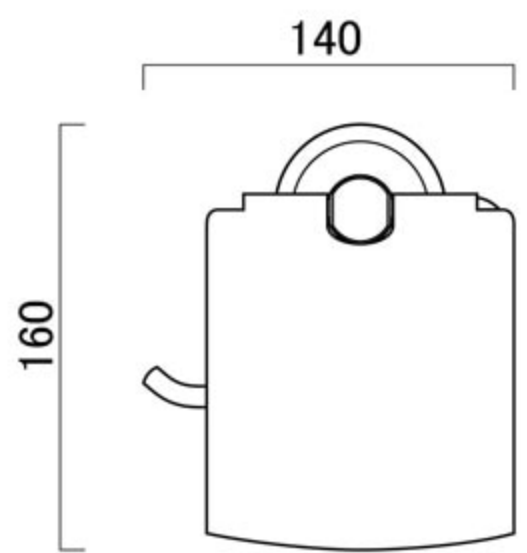

材質：ステンレス
 付属品：
 皿ビス 4×30 2本
 六角のレンチ 1本

上面

65

90

正面

140

160

側面

90

65

背面

110

28

φ5

117

		品名		作成日	2021.4.3
		図名		尺度	1/3